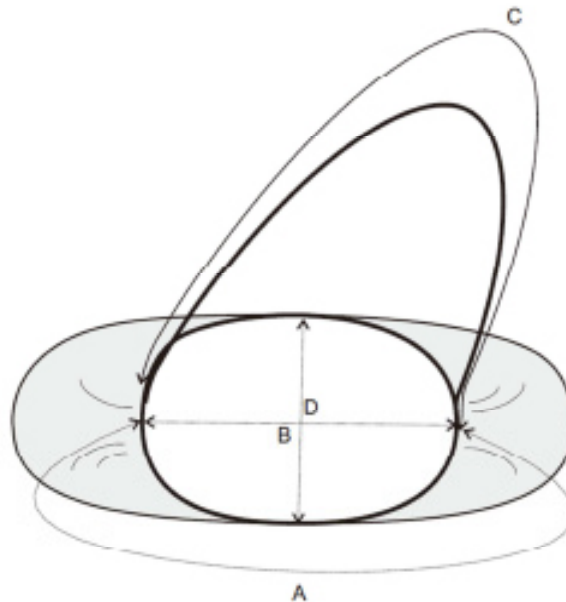

Désignation :	Couvre barbe SPP, blanc
Référence :	15471922 (17-100-925)
Composition :	12g/m ² SB Polypropylène
Taille :	18 x 42 cm
Conditionnement :	100 pièces/sachet 5 sachets/carton
Dimensions Carton :	31 x 20 x 15 cm

Item	Longueur	Tolérance	Remarque
A	42cm	+/- 2cm	
B	20cm	+/- 2cm	
C	21cm	+/- 2cm	
D	18cm	+/- 2cm	