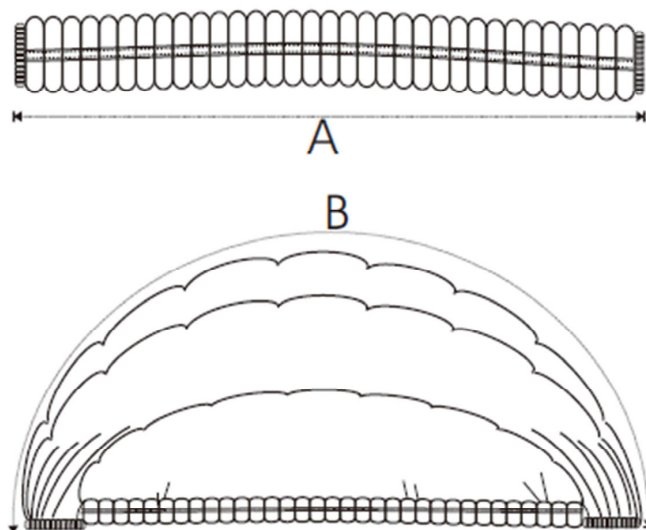

Désignation :	Charlotte accordéon, PP, bleue, L
Référence :	15461942 (17-100-922)
Composition :	10g/m ² SB Polypropylène
Taille :	24" – 61 cm
Conditionnement :	100 pièces/sachet 10 sachets/carton
Dimensions Carton :	35 x 25 x 26 cm

Item	Longueur	Tolérance	Remarque
A	23cm	+/- 2cm	
B	61cm	+/- 1cm	