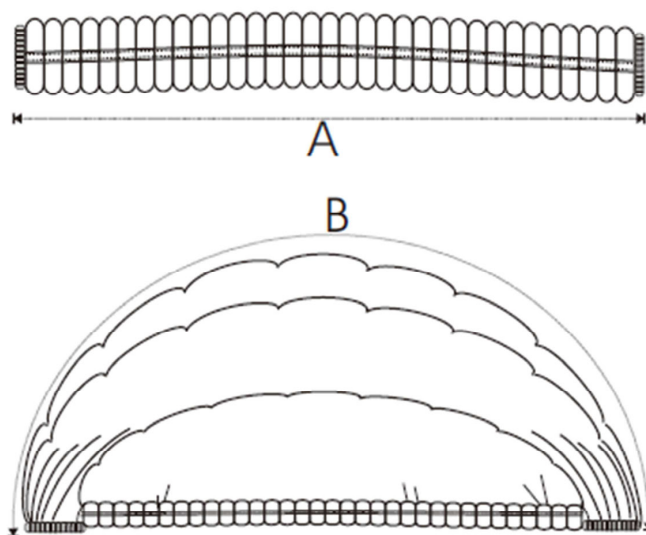

Désignation :	Charlotte accordéon, PP, bleue, S
Référence :	15441942 (17-100-920)
Composition :	10g/m <sup>2</sup> SB Polypropylène
Taille :	21" – 53 cm
Conditionnement :	100 pièces/sachet 10 sachets/carton
Dimensions Carton :	33 x 23 x 26 cm

Item	Longueur	Tolérance	Remarque
A	20cm	+/- 2cm	
B	53cm	+/- 1cm	