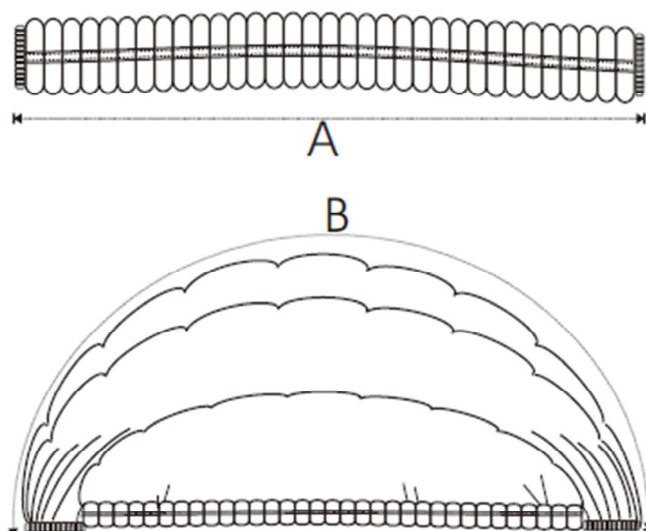

Désignation :	Charlotte accordéon, PP, blanche, XL
Référence :	15471942 (17-100-923)
Composition :	10g/m ² SB Polypropylène
Taille :	28" – 71 cm
Conditionnement :	100 pièces/sachet 10 sachets/carton
Dimensions Carton :	38 x 28 x 26 cm

Item	Longueur	Tolérance	Remarque
A	27cm	+/- 2cm	
B	71cm	+/- 1cm	