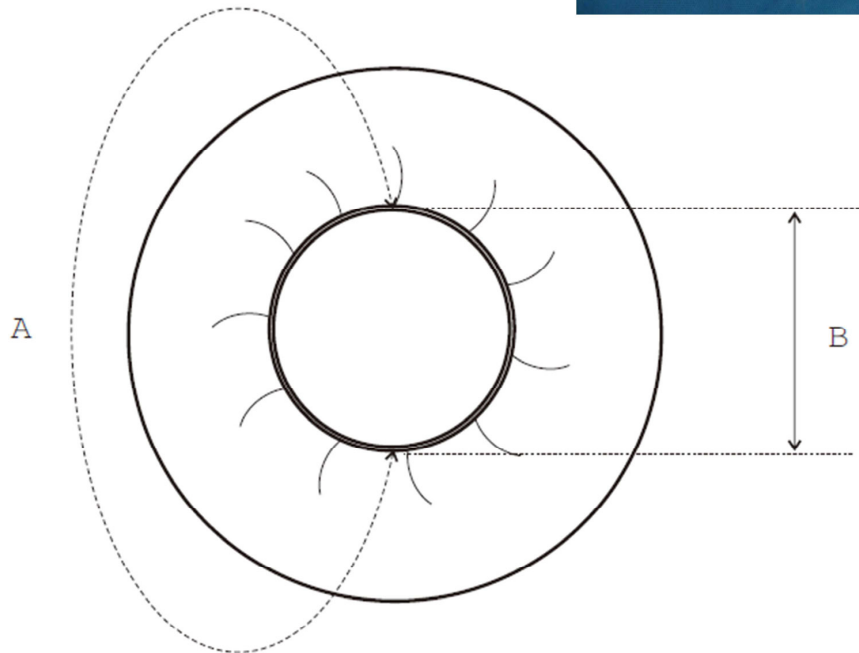

| | |
|---------------------|--|
| Désignation : | Charlotte ronde Polypropylène, bleue, L |
| Référence : | 15411942 (17-100-901) |
| Composition : | 14g/m ² SB Polypropylène |
| Taille : | 24" – 61 cm |
| Conditionnement : | 100 pièces/sachet 10 sachets/carton |
| Dimensions Carton : | 35 x 25 x 26 cm |

| Item | Longueur | Tolérance | Remarque |
|------|----------|-----------|-------------------------|
| A | 61cm | +/- 2cm | |
| B | 24cm | +/- 2cm | Demi-longueur élastique |