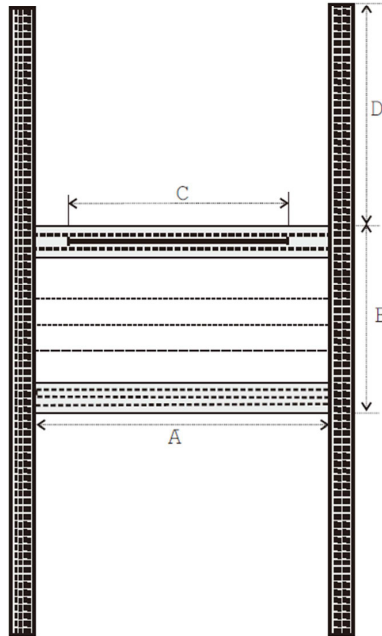

Désignation :	Masque PP bleu 3 plis cordon
Référence :	15481932 (17-100-899)
Composition :	28g/m <sup>2</sup> + 20g/m <sup>2</sup> Polypropylène
Taille :	17.5 x 9.5 cm
Conditionnement :	50 pièces/sachet 10 sachets/carton
Dimensions Carton :	47 x 22 x 20 cm

Item	Longueur	Tolérance	Remarque
A	17.5cm	+/- 1cm	
B	9.5cm	+/- 1cm	
C	11.5cm	+/- 1cm	
D	40cm	+/- 2cm	