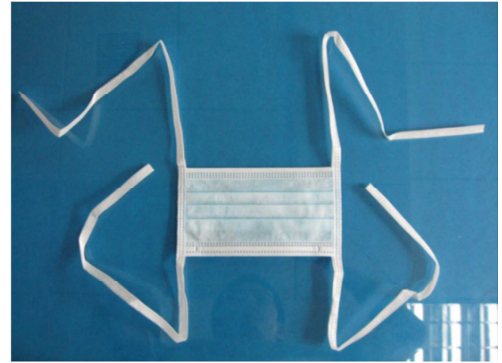

Désignation :	Masque PP bleu 3 plis cordon
Référence :	15481932 (17-100-899)
Composition :	28g/m <sup>2</sup> + 20g/m <sup>2</sup> Polypropylène
Taille :	17.5 x 9.5 cm
Conditionnement :	50 pièces/sachet 10 sachets/carton
Dimensions Carton :	47 x 22 x 20 cm

Item	Longueur	Tolérance	Remarque
A	17.5cm	+/- 1cm	
B	9.5cm	+/- 1cm	
C	11.5cm	+/- 1cm	
D	40cm	+/- 2cm	