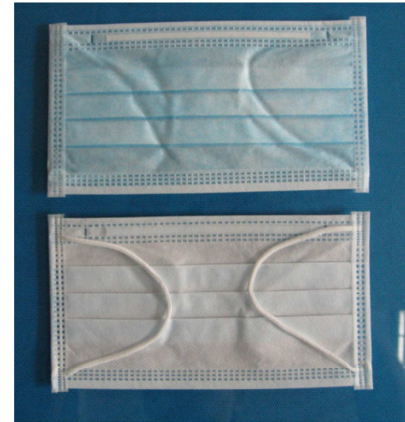

Désignation :	Masque PP blanc 3 plis
Référence :	15471932 (17-100-898)
Composition :	28g/m ² + 18g/m ² Polypropylène
Taille :	17.5 x 9.5 cm
Conditionnement :	50 pièces/sachet 10 sachets/carton
Dimensions Carton :	37 x 22 x 20 cm

Item	Longueur	Tolérance	Remarque
A	17.5cm	+/- 1cm	
B	9.5cm	+/- 1cm	
C	11.5cm	+/- 1cm	
D	16cm	+/- 1cm	