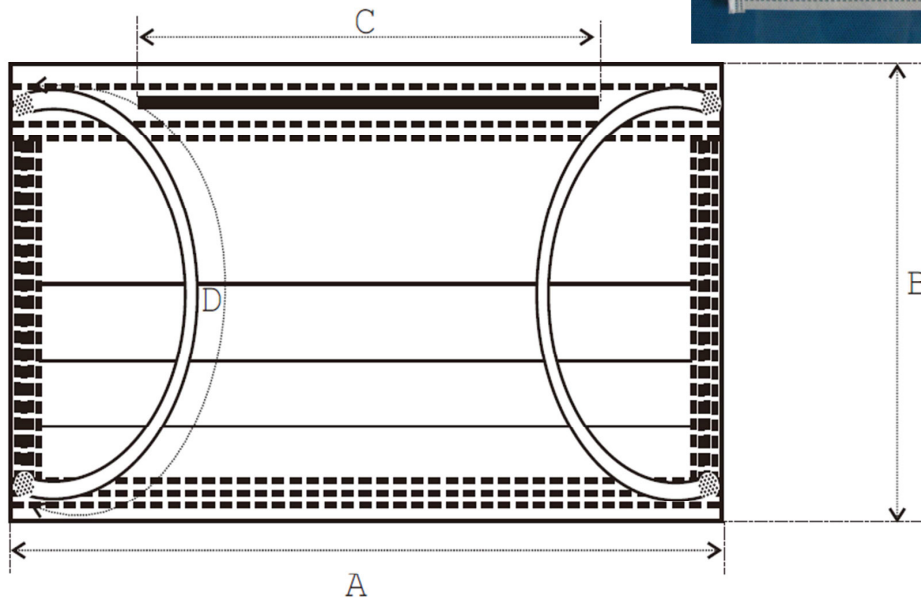

Désignation :	Masque PP blanc 3 plis
Référence :	15471932 (17-100-898)
Composition :	28g/m ² + 18g/m ² Polypropylène
Taille :	17.5 x 9.5 cm
Conditionnement :	50 pièces/sachet 10 sachets/carton
Dimensions Carton :	37 x 22 x 20 cm

Item	Longueur	Tolérance	Remarque
A	17.5cm	+/- 1cm	
B	9.5cm	+/- 1cm	
C	11.5cm	+/- 1cm	
D	16cm	+/- 1cm	