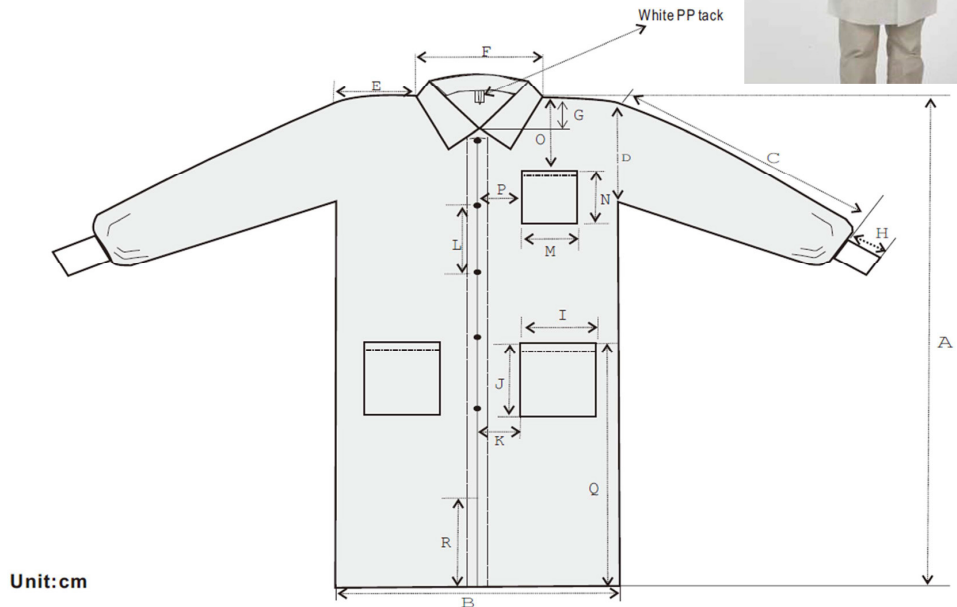

| | |
|---------------------|--------------------------------------|
| Désignation : | Blouse blanche, 3 poches, 2XL |
| Référence : | 15431932 (17-100-885A) |
| Composition : | 50 g/m ² SB Polypropylène |
| Taille : | XX-Large |
| Conditionnement : | 10 pièces/sachet 3 sachets/carton |
| Dimensions Carton : | 32 x 28 x 25 cm |

| Item | Longueur | Tolérance | Item | Longueur | Tolérance |
|------|----------|-----------|------|----------|-----------|
| A | 110cm | +/- 2cm | J | 20cm | +/- 1cm |
| B | 75/159cm | +/- 2cm | K | 9cm | +/- 2cm |
| C | 56cm | +/- 2cm | L | 14cm | +/- 1cm |
| D | 27cm | +/- 2cm | M | 13cm | +/- 1cm |
| E | 24cm | +/- 2cm | N | 15cm | +/- 1cm |
| F | 25cm | +/- 1cm | O | 26cm | +/- 2cm |
| G | 10cm | +/- 1cm | P | 7cm | +/- 2cm |
| H | 7cm | +/- 1cm | Q | 55cm | +/- 2cm |
| I | 18cm | +/- 1cm | R | 27cm | +/- 1cm |