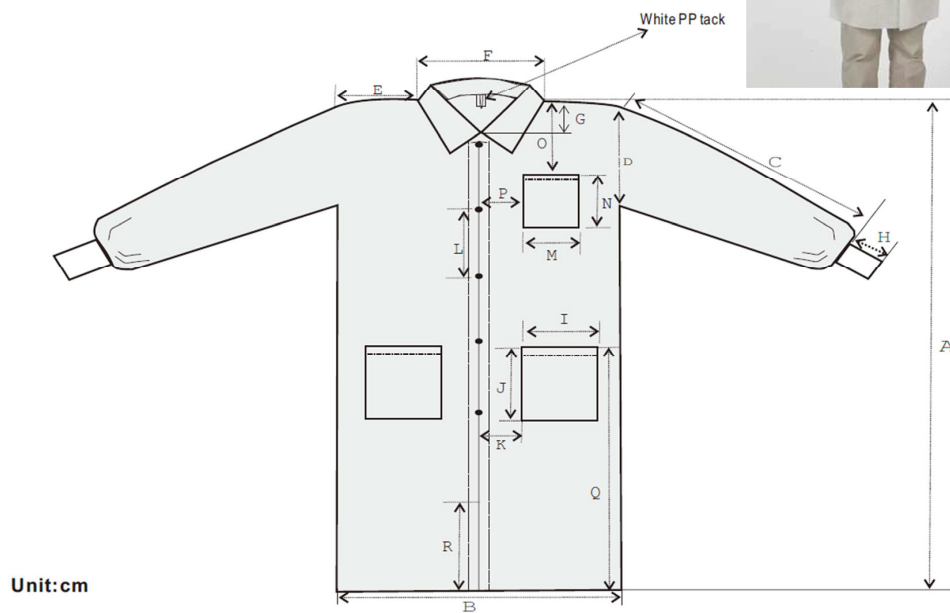

Désignation :	Blouse blanche, 3 poches, 3XL
Référence :	15441932 (17-100-886A)
Composition :	50 g/m ² SB Polypropylène
Taille :	XXX-Large
Conditionnement :	10 pièces/sachet 3 sachets/carton
Dimensions Carton :	32 x 28 x 25 cm

Item	Longueur	Tolérance	Item	Longueur	Tolérance
A	115cm	+/- 2cm	J	20cm	+/- 1cm
B	78/164cm	+/- 2cm	K	9cm	+/- 2cm
C	56cm	+/- 2cm	L	15cm	+/- 1cm
D	27cm	+/- 2cm	M	13cm	+/- 1cm
E	25cm	+/- 2cm	N	15cm	+/- 1cm
F	25cm	+/- 1cm	O	26cm	+/- 2cm
G	10cm	+/- 1cm	P	7cm	+/- 2cm
H	7cm	+/- 1cm	Q	60cm	+/- 2cm
I	18cm	+/- 1cm	R	27cm	+/- 1cm