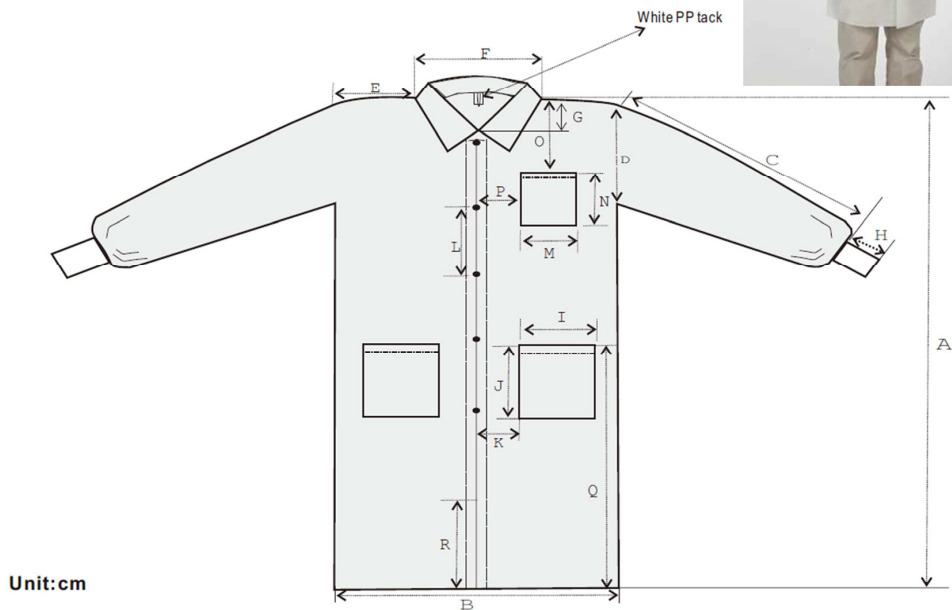

Désignation :	Blouse blanche, 3 poches, M
Référence :	15401932 (17-100-882A)
Composition :	50 g/m ² SB Polypropylène
Taille :	Medium
Conditionnement :	10 pièces/sachet 3 sachets/carton
Dimensions Carton :	32 x 28 x 25 cm

Item	Longueur	Tolérance	Item	Longueur	Tolérance
A	95cm	+/- 2cm	J	20cm	+/- 1cm
B	62/134cm	+/- 2cm	K	9cm	+/- 2cm
C	53cm	+/- 2cm	L	14cm	+/- 1cm
D	27cm	+/- 2cm	M	13cm	+/- 1cm
E	19cm	+/- 2cm	N	15cm	+/- 1cm
F	25cm	+/- 1cm	O	25cm	+/- 2cm
G	9cm	+/- 1cm	P	7cm	+/- 2cm
H	7cm	+/- 1cm	Q	40cm	+/- 2cm
I	18cm	+/- 1cm	R	27cm	+/- 1cm