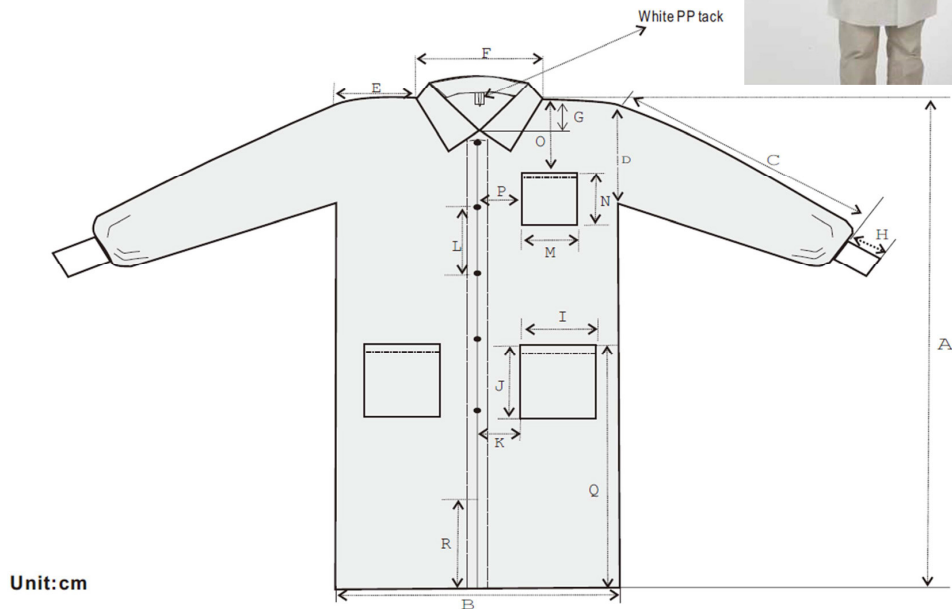

Désignation :	Blouse blanche, 3 poches, XL
Référence :	15421932 (17-100-884A)
Composition :	50 g/m ² SB Polypropylène
Taille :	X-Large
Conditionnement :	10 pièces/sachet 3 sachets/carton
Dimensions Carton :	32 x 28 x 25 cm

Item	Longueur	Tolérance	Item	Longueur	Tolérance
A	105cm	+/- 2cm	J	20cm	+/- 1cm
B	68/145cm	+/- 2cm	K	9cm	+/- 2cm
C	53cm	+/- 2cm	L	14cm	+/- 1cm
D	27cm	+/- 2cm	M	13cm	+/- 1cm
E	22cm	+/- 2cm	N	15cm	+/- 1cm
F	25cm	+/- 1cm	O	25cm	+/- 2cm
G	9cm	+/- 1cm	P	7cm	+/- 2cm
H	7cm	+/- 1cm	Q	50cm	+/- 2cm
I	18cm	+/- 1cm	R	27cm	+/- 1cm