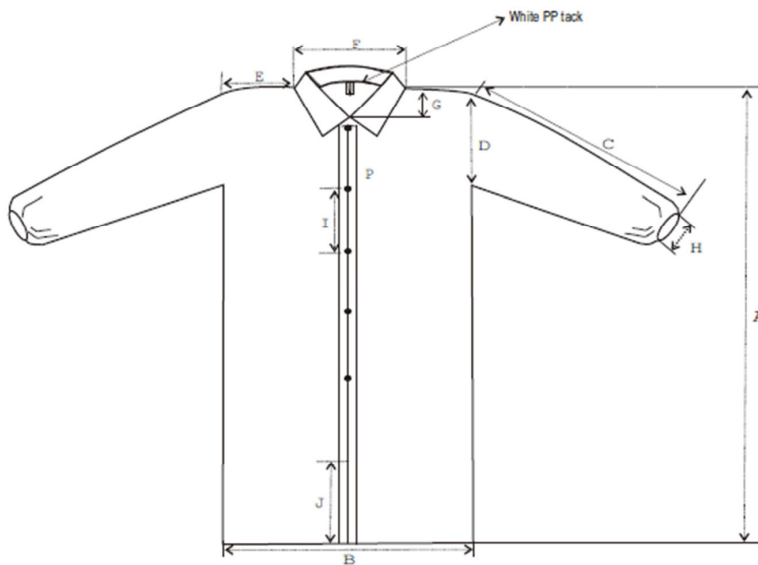

Désignation :	Blouse polypropylène, blanche, 2XL
Référence :	15431922 (17-100-805)
Composition :	50 g/m ² SB PP
Taille :	XX-Large
Conditionnement :	25 pièces/sachet/carton
Dimensions Carton :	32 x 28 x 25 cm

Item	Longueur	Tolérance	Remarque
A	110cm	+/- 2cm	
B	75/159cm	+/- 2cm	
C	56cm	+/- 2cm	
D	27cm	+/- 2cm	
E	24cm	+/- 2cm	
F	25cm	+/- 1cm	
G	10cm	+/- 1cm	
H	8cm	+/- 2cm	
I	14cm	+/- 1cm	
J	27cm	+/- 1cm	Dos ouvert