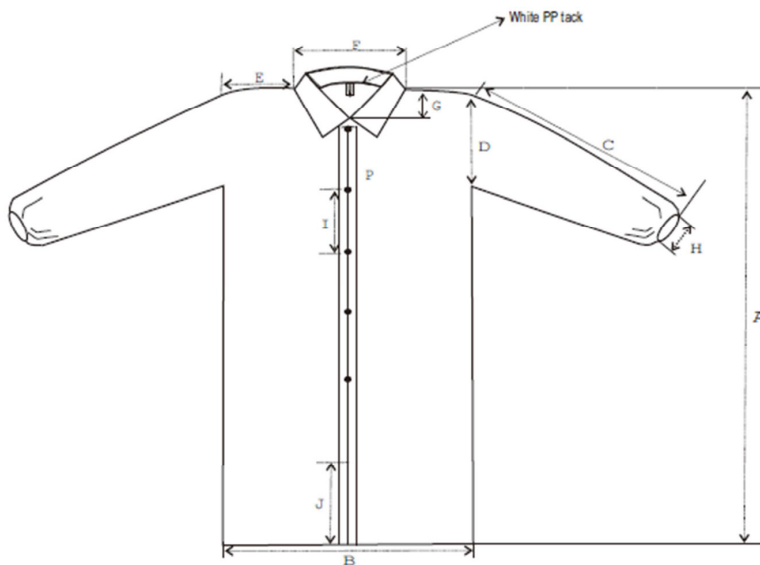

Désignation :	Blouse polypropylène, blanche, 3XL
Référence :	15431922 (17-100-806)
Composition :	50 g/m ² SB PP
Taille :	XXX-Large
Conditionnement :	25 pièces/sachet/carton
Dimensions Carton :	32 x 28 x 25 cm

Item	Longueur	Tolérance	Remarque
A	115cm	+/- 2cm	
B	78/164cm	+/- 2cm	
C	56cm	+/- 2cm	
D	27cm	+/- 2cm	
E	25cm	+/- 2cm	
F	25cm	+/- 1cm	
G	10cm	+/- 1cm	
H	8cm	+/- 2cm	
I	15cm	+/- 1cm	
J	27cm	+/- 1cm	Dos ouvert