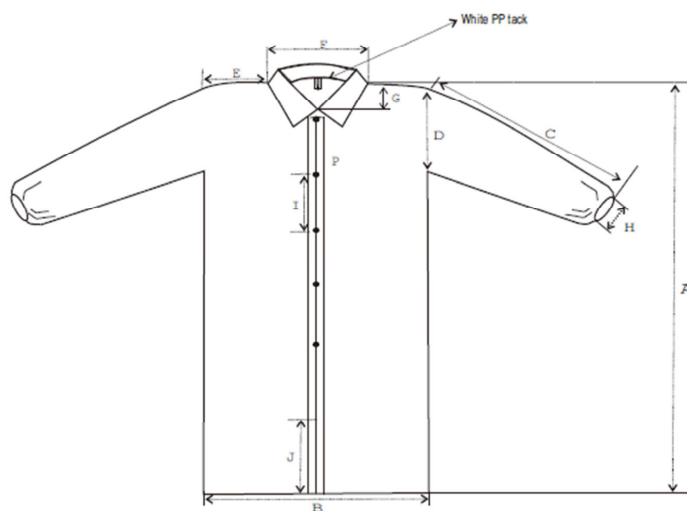

Désignation :	Blouse polypropylène, blanche, M
Référence :	15431922 (17-100-802)
Composition :	50 g/m ² SB PP
Taille :	Medium
Conditionnement :	25 pièces/sachet/carton
Dimensions Carton :	32 x 28 x 25 cm

Item	Longueur	Tolérance	Remarque
A	95cm	+/- 2cm	
B	62/134cm	+/- 2cm	
C	53cm	+/- 2cm	
D	27cm	+/- 2cm	
E	19cm	+/- 2cm	
F	25cm	+/- 1cm	
G	9cm	+/- 1cm	
H	8cm	+/- 2cm	
I	14cm	+/- 1cm	
J	27cm	+/- 1cm	Dos ouvert