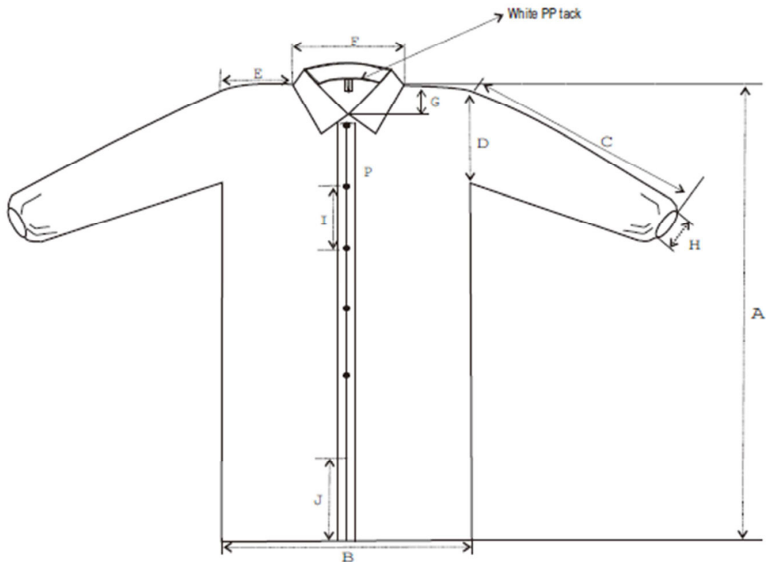

Désignation :	Blouse polypropylène, blanche, S
Référence :	15431922 (17-100-801)
Composition :	50 g/m ² SB PP
Taille :	Small
Conditionnement :	25 pièces/sachet/carton
Dimensions Carton :	32 x 28 x 25 cm

Item	Longueur	Tolérance	Remarque
A	90cm	+/- 2cm	
B	61.5/133cm	+/- 2cm	
C	53cm	+/- 2cm	
D	25cm	+/- 2cm	
E	19cm	+/- 2cm	
F	24cm	+/- 1cm	
G	8cm	+/- 1cm	
H	8cm	+/- 2cm	
I	13cm	+/- 1cm	
J	27cm	+/- 1cm	Dos ouvert