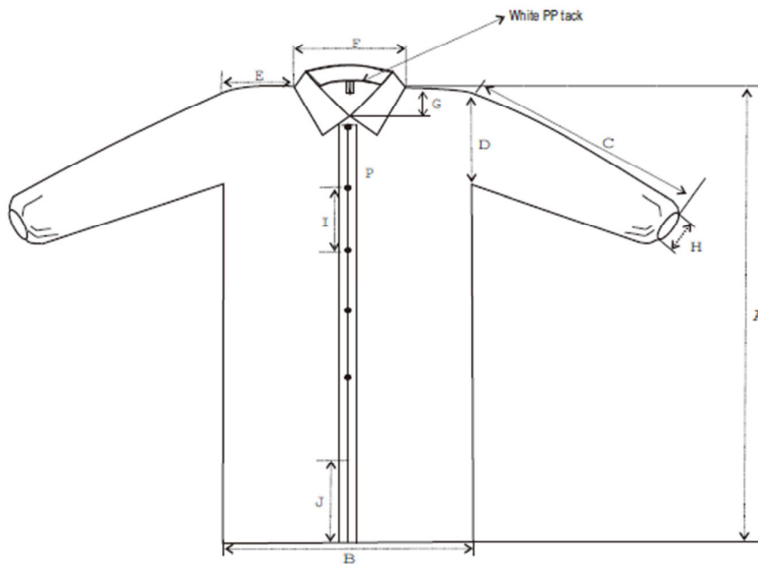

Désignation :	Blouse polypropylène, blanche, XL
Référence :	15461922 (17-100-804)
Composition :	50 g/m ² SB PP
Taille :	X-Large
Conditionnement :	25 pièces/sachet/carton
Dimensions Carton :	32 x 28 x 25 cm

Item	Longueur	Tolérance	Remarque
A	105cm	+/- 2cm	
B	68/145cm	+/- 2cm	
C	53cm	+/- 2cm	
D	27cm	+/- 2cm	
E	22cm	+/- 2cm	
F	25cm	+/- 1cm	
G	9cm	+/- 1cm	
H	8cm	+/- 2cm	
I	14cm	+/- 1cm	
J	27cm	+/- 1cm	Dos ouvert