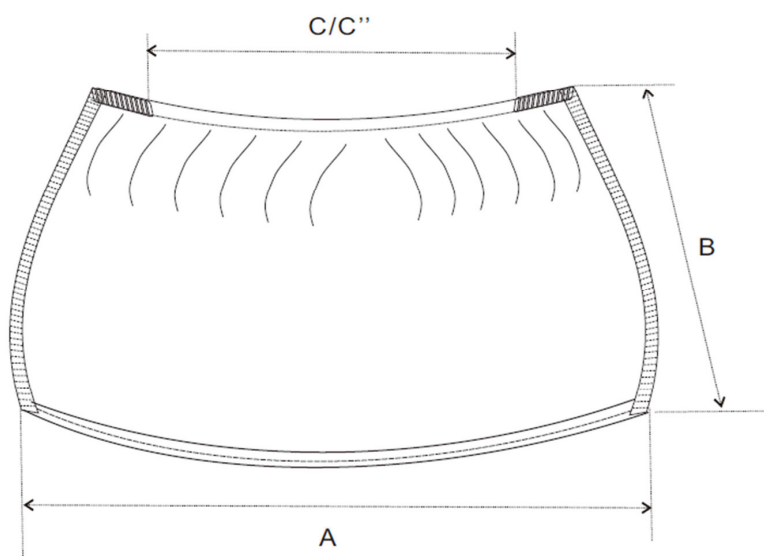

Désignation :	Surchaussure SPP bleue, XL
Référence :	15491942 (17-100-916)
Composition :	37g/m <sup>2</sup> SPP +/-2g/m <sup>2</sup>
Taille :	15.5 x 44.5cm
Conditionnement :	300 pièces/sachet/carton
Dimensions Carton :	32 x 27 x 22 cm

Item	Longueur	Tolérance	Remarque
A	44.5cm	+/- 2cm	
B	15.5cm	+/- 1cm	
C	14/37cm	+/- 2cm	