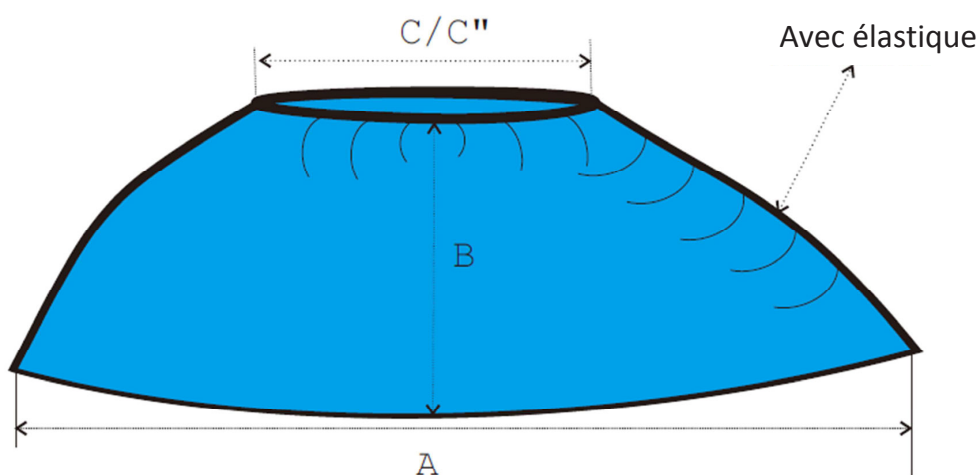

Désignation :	Sur-chaussure bleue, Polyéthylène, XL
Référence :	15461952 (19-170-903)
Composition :	76µm, PE
Taille :	44.5 x 17cm
Conditionnement :	300 pièces/sachet/carton
Dimensions Carton :	31 x 22 x 26 cm

Item	Longueur	Tolérance	Remarque
A	46cm	+/- 2cm	
B	18cm	+/- 2cm	
C	15/32cm	+/- 2cm	