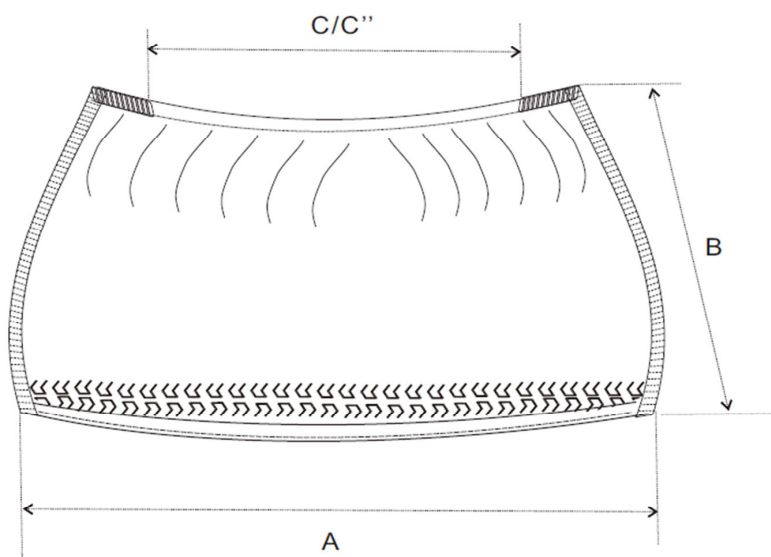

Désignation :	Surchaussure SPP bleu, tissée , universelle
Référence :	15401952 (17-100-903)
Composition :	37g/m ² SPP +/-2g/m ²
Taille :	15.5 x 42cm
Conditionnement :	300 pièces/sachet/carton
Dimensions Carton :	31 x 26 x 21 cm

Item	Longueur	Tolérance	Remarque
A	42cm	+/- 2cm	
B	15.5cm	+/- 1cm	
C	13/35cm	+/- 2cm	